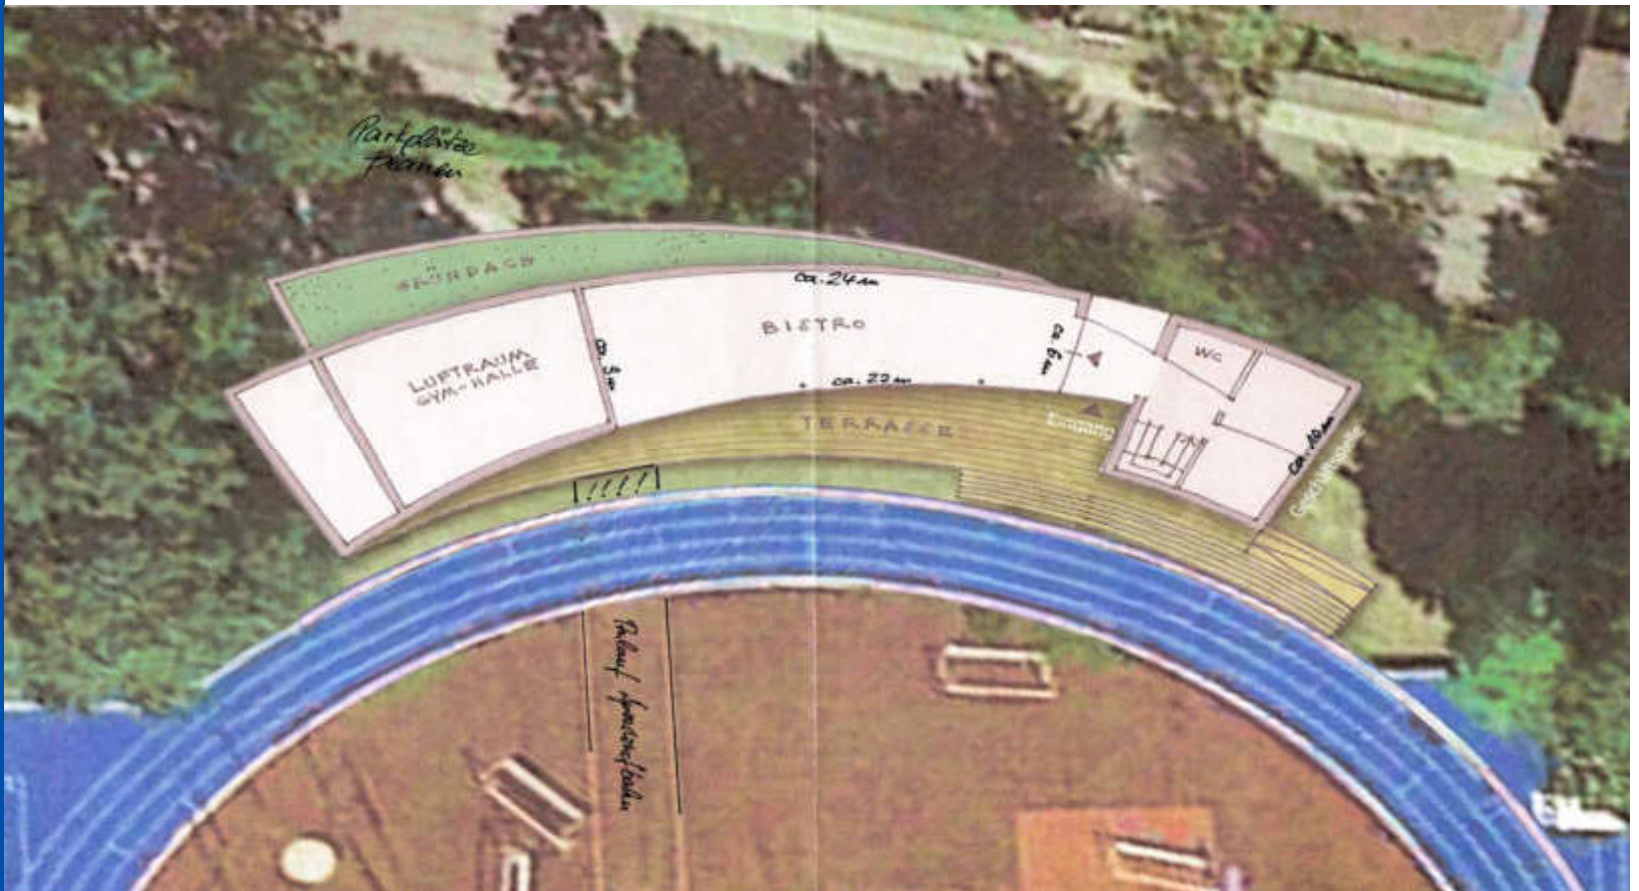

Seit 1890 Sport in Brackwede

Böllhoff Stadion – Das neue Vereinszentrum

crayen+bergedieck

Böllhoff Stadion – Das neue Vereinszentrum

Böllhoff Stadion – Das neue Vereinszentrum

Böllhoff Stadion – Das neue Vereinszentrum

Böllhoff Stadion – Das neue Vereinszentrum

Böllhoff Stadion – Das neue Vereinszentrum

- Der Verein bekommt eine sichtbare Heimat – man erkennt sofort, hier schlägt das Herz des Vereins
- Wir erhalten eine moderne Geschäftsstelle mit kundenfreundliche Geschäftszeiten und ausreichend Parkplätzen das gesamte Sportjahr
- Öffnungszeiten von 8.00 – 22.00 Uhr und in den Ferien geöffnet
- Der Verein kann sich gegenüber anderen Vereinen und den kommerziellen Anbietern besser positionieren und ein modernes Äußeres bieten
- Die Sportangebote lassen sich viel besser dem aktuellen Mainstream anpassen, da man über eigene, nicht städtische Räumlichkeiten verfügt. Frage: Was würde der Verein machen, wenn die Stadt Bielefeld plötzlich aus Finanznot Nutzungsgebühren für Hallen erhebt, wir aber keine eigenen Räume haben? - Wieder Beitragserhöhungen? In anderen Städten schon Realität !
- Durch unsere Kooperation mit den angrenzenden Schulen können wir Angebote im Ganzttag anbieten und dadurch neue junge Mitglieder gewinnen
- Gründung einer KinderSport-Akademie, Rehasport, etc.
- Betriebliches Gesundheitstraining in Zusammenarbeit mit Brackweder Firmen
- Präventionskurse – Rückenfit / Hatha Yoga / Cardio Fit / n.d. Geburt