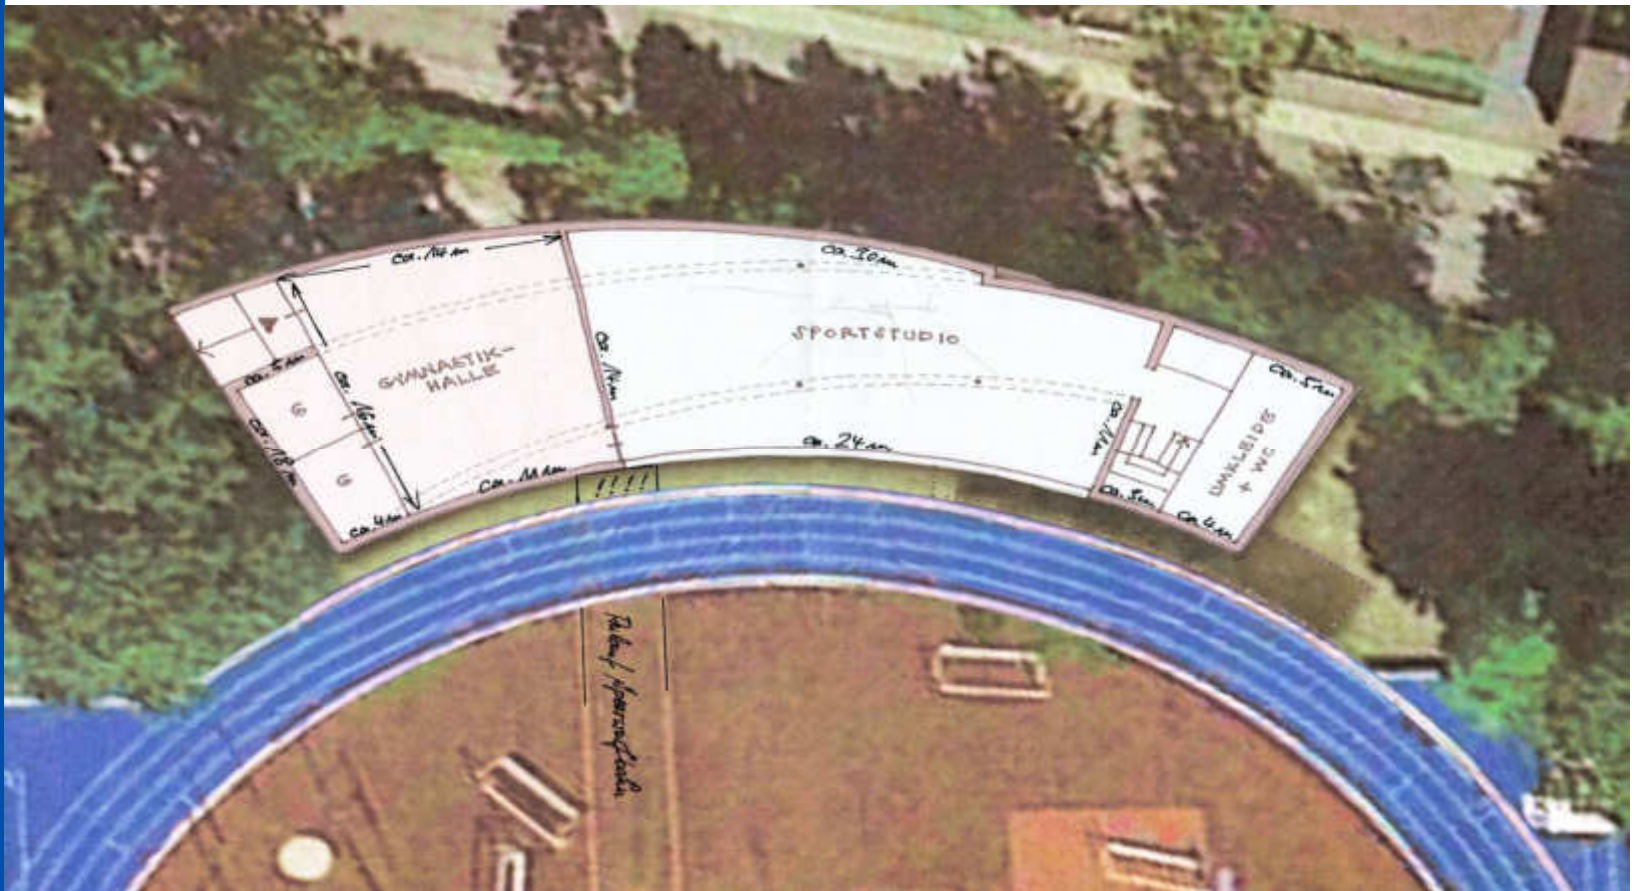

Seit 1890 Sport in Brackwede

Böllhoff Stadion – Das neue Vereinszentrum

crayen+bergedieck

Böllhoff Stadion – Das neue Vereinszentrum

Böllhoff Stadion – Das neue Vereinszentrum

Böllhoff Stadion – Das neue Vereinszentrum

Böllhoff Stadion – Das neue Vereinszentrum

Böllhoff Stadion – Das neue Vereinszentrum

- Der Verein bekommt eine sichtbare Heimat – man erkennt sofort, hier schlägt das Herz des Vereins
- Wir erhalten eine moderne Geschäftsstelle mit kundenfreundliche Geschäftszeiten und ausreichend Parkplätzen das gesamte Sportjahr
- Öffnungszeiten von 8.00 – 22.00 Uhr und in den Ferien geöffnet
- Der Verein kann sich gegenüber anderen Vereinen und den kommerziellen Anbietern besser positionieren und ein modernes Äußeres bieten
- Die Sportangebote lassen sich viel besser dem aktuellen Mainstream anpassen, da man über eigene, nicht städtische Räumlichkeiten verfügt. Frage: Was würde der Verein machen, wenn die Stadt Bielefeld plötzlich aus Finanznot Nutzungsgebühren für Hallen erhebt, wir aber keine eigenen Räume haben? - Wieder Beitragserhöhungen? In anderen Städten schon Realität !
- Durch unsere Kooperation mit den angrenzenden Schulen können wir Angebote im Ganzttag anbieten und dadurch neue junge Mitglieder gewinnen
- Gründung einer KinderSport-Akademie, Rehasport, etc.
- Betriebliches Gesundheitstraining in Zusammenarbeit mit Brackweder Firmen
- Präventionskurse – Rückenfit / Hatha Yoga / Cardio Fit / n.d. Geburt